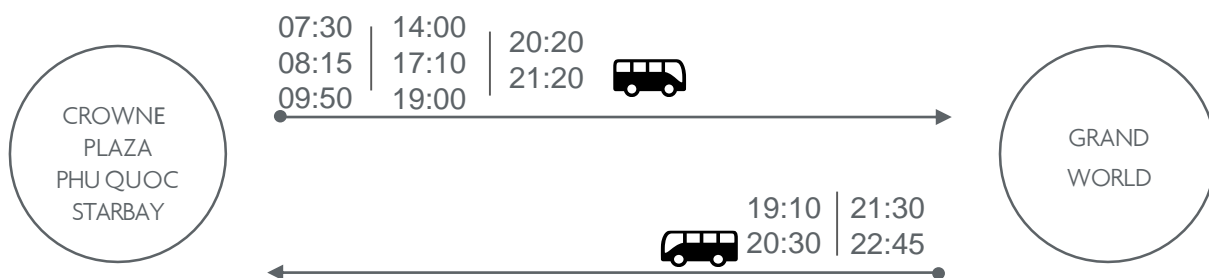

LỊCH XE BUS ĐƯA ĐÓN SÂN BAY COMPLIMENTARY SHUTTLE BUS SCHEDULE

Vui lòng đặt chỗ 12 tiếng trước giờ khởi hành
Please reserve your seat 12 hours in advance

| TỪ KHÁCH SẠN ĐẾN SÂN BAY FROM RESORT TO AIRPORT | TỪ SÂN BAY ĐẾN KHÁCH SẠN FROM AIRPORT TO RESORT |
|--|--|
| 06:15 | 07:15 |
| 08:45 | 10:15 |
| 11:30 | 12:45 |
| 12:45 | 14:15 |
| 14:30 | 15:45 |
| 15:45 | 17:15 |
| 18:45 | 20:30 |
| 23:00 | 03:00 |

LƯU Ý | NOTES

- Số lượng ghế phụ thuộc vào vị trí còn trống.
Seats are subject to availability.
- Xe sẽ xuất phát đúng giờ theo lịch trình, vui lòng có mặt tại sân bay hoặc sảnh khách sạn 10 phút trước khi xe khởi hành.
The bus will depart on schedule, so please be at the airport or resort lobby 10 minutes before departure.
- Thời gian khởi hành của xe sẽ luôn được đảm bảo theo đúng lịch đã niêm yết để không ảnh hưởng đến các lịch trình sau. Quý khách vui lòng lựa chọn chuyến xe phù hợp nhất với chuyến bay.
To avoid any disturbances to the following bus timetable, the departure time will be strictly adhered to. Please select the bus timetable that is most convenient for your departure.
- Trong trường hợp chuyến bay của Quý khách bị thay đổi hoặc trì hoãn, vui lòng liên hệ với khách sạn để có thể sắp xếp kịp thời chuyến xe tiếp theo.
Please contact us immediately if your flight gets changed or delayed, so that we may make arrangements for the next available shuttle transport.