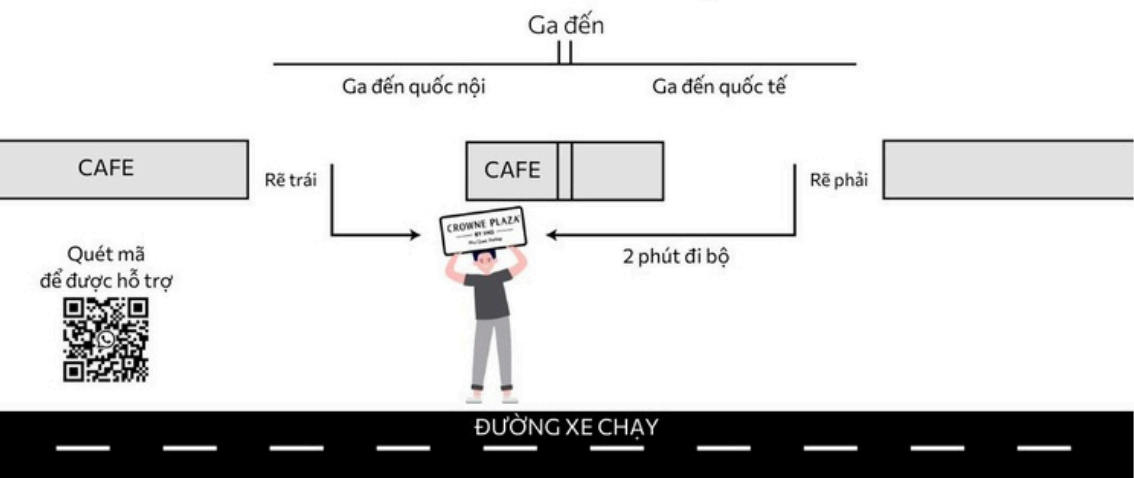

HƯỚNG DẪN ĐÓN XE BUS TẠI SÂN BAY

LỊCH XE BUS ĐƯA ĐÓN SÂN BAY

Vui lòng đặt chỗ 12 tiếng trước giờ khởi hành

TỪ KHÁCH SẠN ĐẾN SÂN BAY	TỪ SÂN BAY ĐẾN KHÁCH SẠN
06:15	07:15
08:45	10:15
11:30	12:45
12:45	14:15
14:30	15:45
15:45	17:35
18:45	20:30
23:00	

LƯU Ý

- Số lượng ghế phụ thuộc vào vị trí còn trống.
- Xe sẽ xuất phát đúng giờ theo lịch trình, vui lòng có mặt tại sân bay hoặc sảnh khách sạn 10 phút trước khi xe khởi hành.
- Thời gian khởi hành của xe sẽ luôn được đảm bảo theo đúng lịch đã niêm yết để không ảnh hưởng đến các lịch trình sau. Quý khách vui lòng lựa chọn chuyến xe phù hợp nhất với chuyến bay.
- Trong trường hợp chuyến bay của Quý khách bị thay đổi hoặc trì hoãn, vui lòng liên hệ với khách sạn để có thể sắp xếp kịp thời chuyến xe tiếp theo.